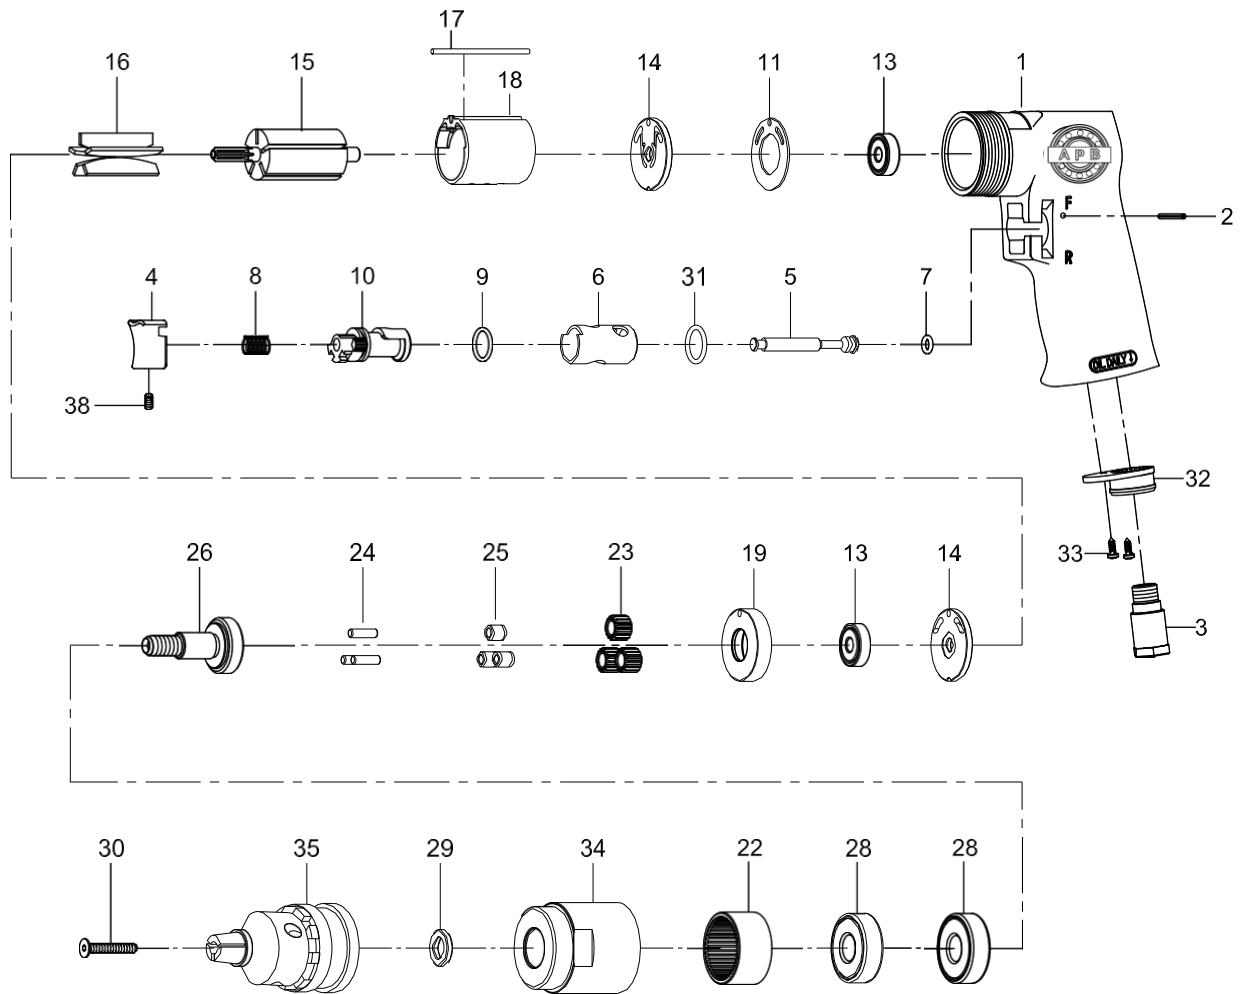

# FURADEIRA 3/8" REVERSÍVEL

Item	Código	Descrição
1	0751011001	Carcaça
2	0751011002	Pino Elástico
3	0751011003	Conector
4	0751011004	Botão Acionam
5	0751011005	Válvula
6	0751011006	Bucha Reversão
7	0751011007	O'Ring
8	0751011008	Mola
9	0751011009	O'Ring
10	0751011010	Alavanca Reversão
11	0751011011	Junta do Motor

Item	Código	Descrição
13	0751011013	Rolam Esf (x2) (626ZZ)
14	0751011014	Placa (x2)
15	0751011015	Rotor
16	0752022121	Lâmina Rotor (x5)
17	0751011017	Pino
18	0751011018	Cilindro
19	0751011019	Espaçador
22	0751011022	Engrenagem
23	0751011023	Engren Planetária (x3)
24	0751011024	Pino (x3)
25	0751011025	Bucha (x3)

Item	Código	Descrição
26	0751012026	Eixo de trabalho
28	0751011027	Rolament Esfera (2)
29	0751021029	Espaçador Mandril
30	0751021230	Parafuso
31	0751011047	O'Ring
32	0751011048	Difusor de exaustão
33	0751011049	Parafuso (x2)
34	0751012033	Porca Intermediária
35	0751021035	Mandril
38	0751011046	Parafuso Prisioneiro